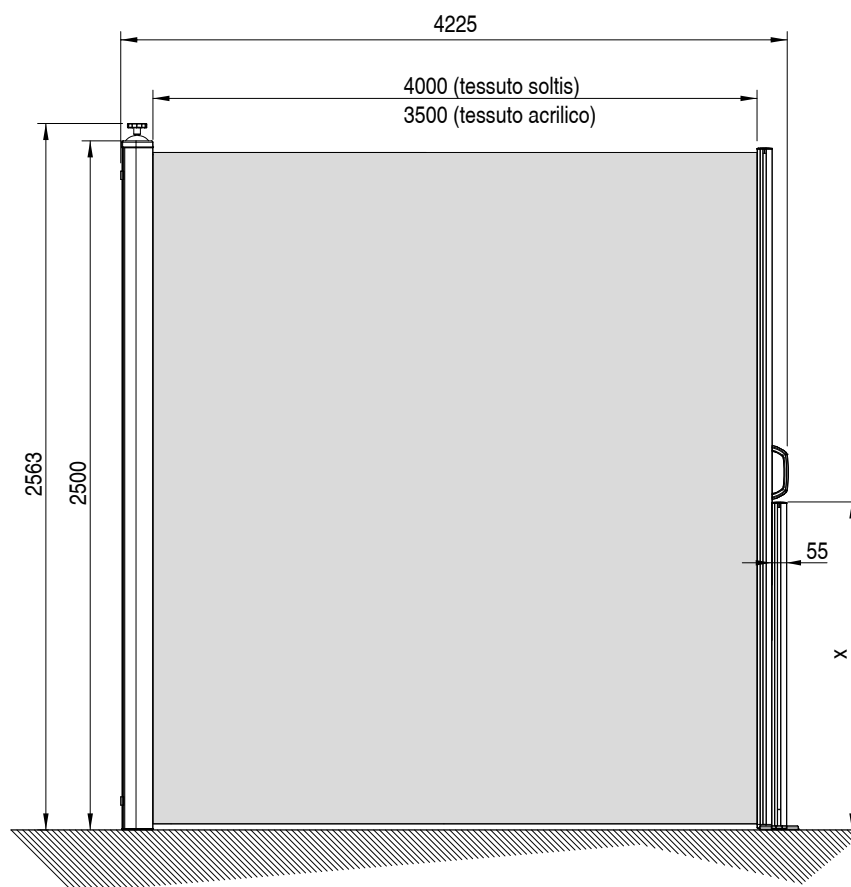

BAT SPA | www.batgroup.com

BAT FRANCE S.A.S | www.batgroup.fr

ELY

ELY

TENDA A CADUTA

Drop awning
Store bannette
Fallarm und fassadenmarkisen
Toldo telon recto

IT ELY è una nuova tenda verticale per uso esterno. Grazie alla sua struttura lineare, alla facilità di assemblaggio e installazione e all'innovativo ed accattivante design, Ely risulta essere la soluzione ideale per soddisfare le più esigenti richieste di protezione solare ed arredo esterno.

EN ELY is a new vertical awning. Thanks to its linear structure, assembling and installation ease and innovative design, it is able to satisfy the most demanding solar protection and exterior design needs.

DE ELY ist eine neue senkrechte Markise für den Außenbereich. Dank ihrer linearen Struktur, der Leichtigkeit der Montage und der Installation, des innovativen und anreizenden Designs Ely ist die ideale Lösung für die Zufriedenstellung der anspruchsvollsten Anforderungen im Bereich Sonnenschutz und Aussenrüstung.

ES ELY es un nuevo toldo vertical para el exterior. La regulabilidad y la atención depositada en la fase proyectiva en las soluciones estéticas y, sobre todo, la facilidad de montaje e instalación hacen de Ely un producto capaz de satisfacer las más exigentes soluciones de protección solar y decoración para todo tipo de fachadas o jardín.