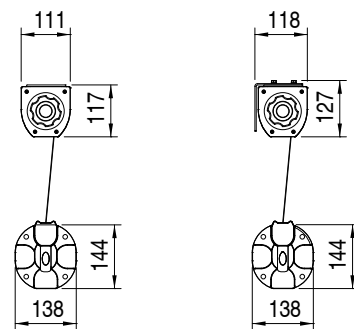

EN ELY is a new vertical awning. Thanks to its linear structure, assembling and installation ease and innovative design, it is able to satisfy the most demanding solar protection and exterior design needs.

FR ELY est un nouveau store vertical pour extérieur. Grâce à sa structure, à sa facilité d'assemblage, d'installation et à son nouveau design, il est la solution idéale pour satisfaire les solutions les plus exigeantes de protection solaire et ameublement extérieur.

DE ELY ist eine neue senkrechte Markise für den Außenbereich. Dank ihrer linearen Struktur, der Leichtigkeit der Montage und der Installation, des innovativen und anreizenden Designs Ely ist die ideale Lösung für die Zufriedenstellung der anspruchsvollsten Anforderungen im Bereich Sonnenschutz und Aussenrüstung.

ES ELY es un nuevo toldo vertical para el exterior. La regulabilidad y la atención depositada en la fase proyectiva en las soluciones estéticas y, sobre todo, la facilidad de montaje e instalación hacen de Ely un producto capaz de satisfacer las más exigentes soluciones de protección solar y decoración para todo tipo de fachadas o jardín.

Con tessuto screen - With screen fabric
Avec tissu screen - Mit screen-gewebe
Con screen lona