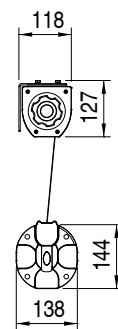

EN ELY is a new vertical awning. Thanks to its linear structure, assembling and installation ease and innovative design, it is able to satisfy the most demanding solar protection and exterior design needs.

FR ELY est un nouveau store vertical pour extérieur. Grâce à sa structure, à sa facilité d'assemblage, d'installation et à son nouveau design, il est la solution idéale pour satisfaire les solutions les plus exigeantes de protection solaire et ameublement extérieur.

DE ELY ist eine neue senkrechte Markise für den Außenbereich. Dank ihrer linearen Struktur, der Leichtigkeit der Montage und der Installation, des innovativen und anreizenden Designs Ely ist die ideale Lösung für die Zufriedenstellung der anspruchsvollsten Anforderungen im Bereich Sonnenschutz und Aussenrüstung.

ES ELY es un nuevo toldo vertical para el exterior. La regulabilidad y la atención depositada en la fase proyectiva en las soluciones estéticas y, sobre todo, la facilidad de montaje e instalación hacen de Ely un producto capaz de satisfacer las más exigentes soluciones de protección solar y decoración para todo tipo de fachadas o jardín.

Con tessuto screen - With screen fabric
Avec tissu screen - Mit screen-gewebe
Con screen lona